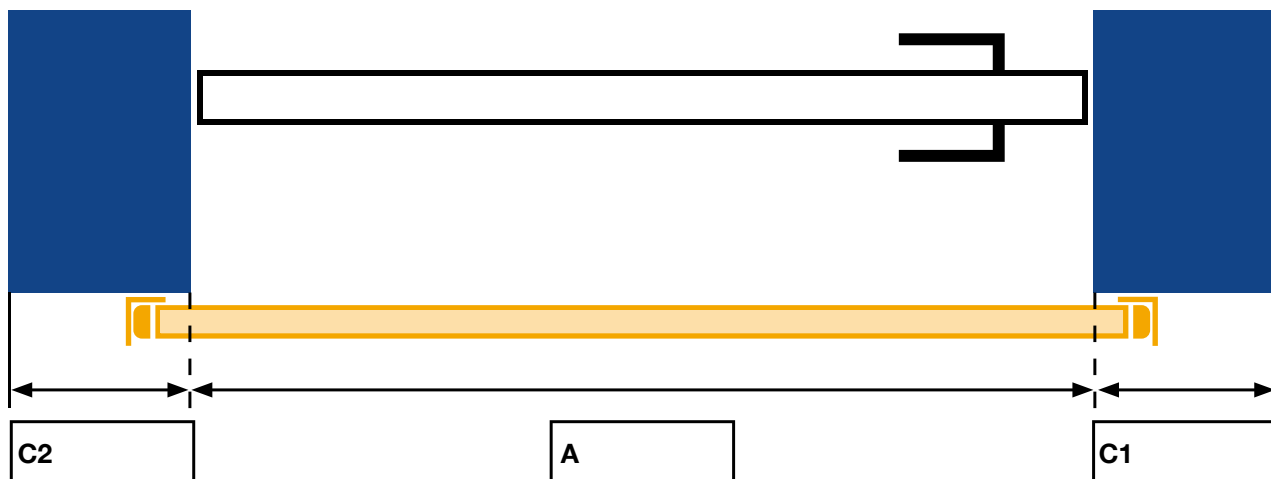

Installateur :

Votre réf. :

Notre réf. :

Devis VG - _____

Commande VA - _____

Montage dans l'intrados

Montage devant l'intrados

Hauteur du Quickwall :

- 1340 mm
- 1210 mm
- 1080 mm
- 950 mm
- 810 mm
- 680 mm
- 550 mm
- 410 mm

Disposition du levier de fermeture :

- à droite (vue de l'extérieur)
- à gauche (vue de l'extérieur)

Plaque de tôle :

- oui
- non

Couleur du profilé d'ajustement :

RAL _____

Crochet de suspension :

- oui
- non