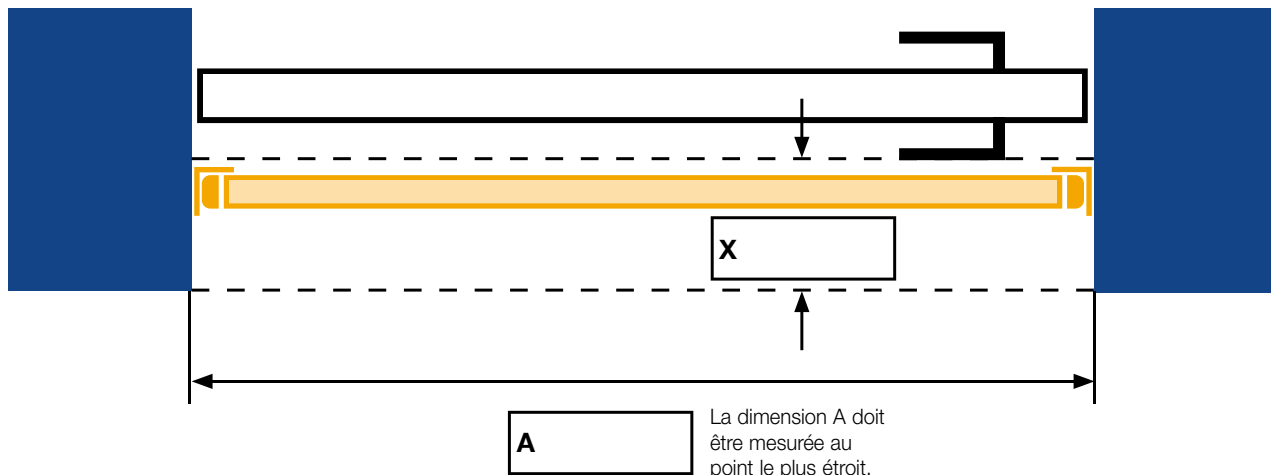

Installateur :

Votre réf. :

Notre réf. :

Devis VG - _____

Commande VA - _____

Montage dans l'intrados

Montage devant l'intrados

Hauteur du Quickwall :

- 1340 mm
- 1210 mm
- 1080 mm
- 950 mm
- 810 mm
- 680 mm
- 550 mm
- 410 mm

Disposition du levier de fermeture :

- à droite (vue de l'extérieur)
- à gauche (vue de l'extérieur)

Plaque de tôle :

- oui
- non

Couleur du profilé d'ajustement :

RAL _____

Crochet de suspension :

- oui
- non